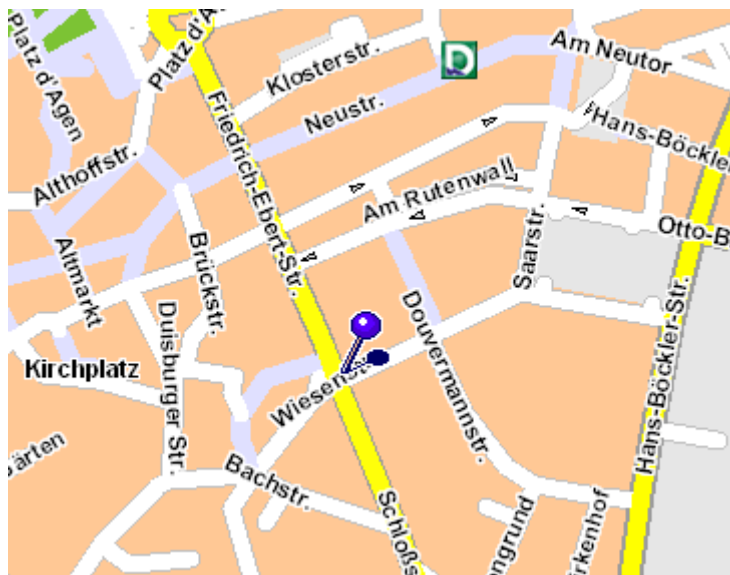

Geschäftszeiten:

Montag: 16.00 - 18.00 Uhr

Dienstag: 13.30 - 17.30 Uhr

Mittwoch: 10.00 - 13.00 Uhr

Rechtsberatung nach Terminabsprache!

Wegbeschreibung

Die Geschäftsstelle liegt ca. 250 m von der Fußgängerzone (Neustr.) entfernt;
auf der Friedrich- Ebert- Str. in Richtung Trabrennbahn.

Anfahrt mit dem PKW:
siehe Skizze, Parkmöglichkeit auf dem Parkdeck
Wiesenstr. – ab 16.00 Uhr kostenfrei.

Anfahrt mit öffentlichen Verkehrsmitteln:
Straßenbahn, Linie 903,
Haltestelle Neustr.